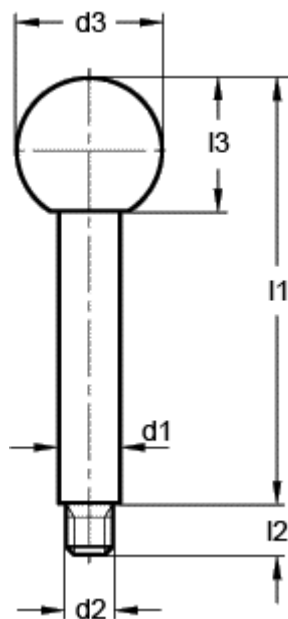

Varenummer: 20141135

Beskrivelse: E+G Grebstang GN 310-16-250-A (muligvis -ZB, blå forzinket)

Mål

d1 = 16
d2 = M14
d3 = 40
l1 = 250
l2 = 18
l3 = 37.0